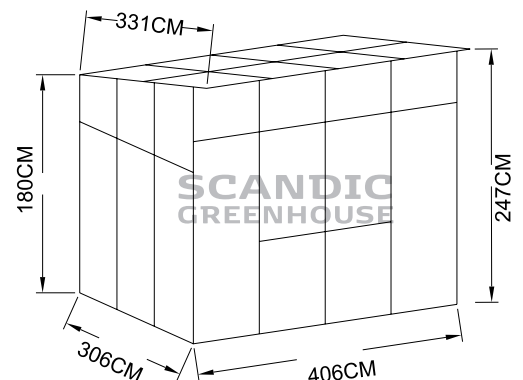

SCANDIC MODI 12,4

Størrelser:

- NYT : 3 Måneders GRATIS forsikring...
- Modi er 406cm bred og 306cm dyb. På den medfølgende sokkel, er fronten hele 240cm høj og højden i bag 186cm. Hele huset kan hæves 9-12cm ved tilkøb af ekstra sokkel
- Huset er udført på en kraftig box-profil bundramme. Der kan tilkøbes ekstra sokkel, der løfter hele højden på huset med 9-12cm.

Materialer:

- Alt er pulverlakeret sort aluminium og samlet udelukkende med rustfri skruer.
- Der er tænkt over en perfekt finish, med mange flotte inddækninger.
- Scandic Modi 12,4m² er til den kræsnne haveejer, med et innovativ og moderne udtryk.
- Sider og gavle er med eksklusivt 4mm helbane sikkerhedsglas.
- Taget er valgfrit med enten 10mm Poly plader med UV beskyttelse, for let skygge eller med komplet 4mm sikkerhedsglas.
- Stellet er lavet af 2-2,5mm Alu, udformet som utrolig stærk box-profil.

Konstruktionen:

- Både glas og polycarbonatplader er monteret i en "slide-in" notgang, hvorefter pladerne låses fast. En stormsikker og nem montering uden clips og lignende.
- Kraftige box profiler på 32x32mm, monteret vandret i hele huset, gør huset urokkeligt.
- Tykke vindueslister af gummi gør ruderne tætte og sikrer flot finish. (kun til glas)
- Scandic Modi har integreret, kraftig tagrende på bagsiden, dertil 2 nedløbsrør.
- Dørene er sidemonterede kæmpe stalddøre med 2 stormkroge og 2 skudrigler. Hver dør er 99cm bred og det virker dermed næsten, som om hele fronten kan åbnes.
- Box profilerne er monteret med et Quick Click system, der reducerer monteringstiden og risikoen for fejl montering.
- Scandic Modi har 4 vinduer, der alle kan åbnes. 2 i fronten og 2 i siden.
- Vinduesåbnere holder vinduerne på plads. Automatisk vinduesåbnere kan tilkøbes.
- Der medfølger kraftige aluminium sokkelbeslag til effektiv forankring i underlaget.
- Scandic Modi er vindtestet op til 33,5 m/s vind og til et snetryk op til 60kg/m².
- Udførlig dansk monteringsvejledning følger produktet.